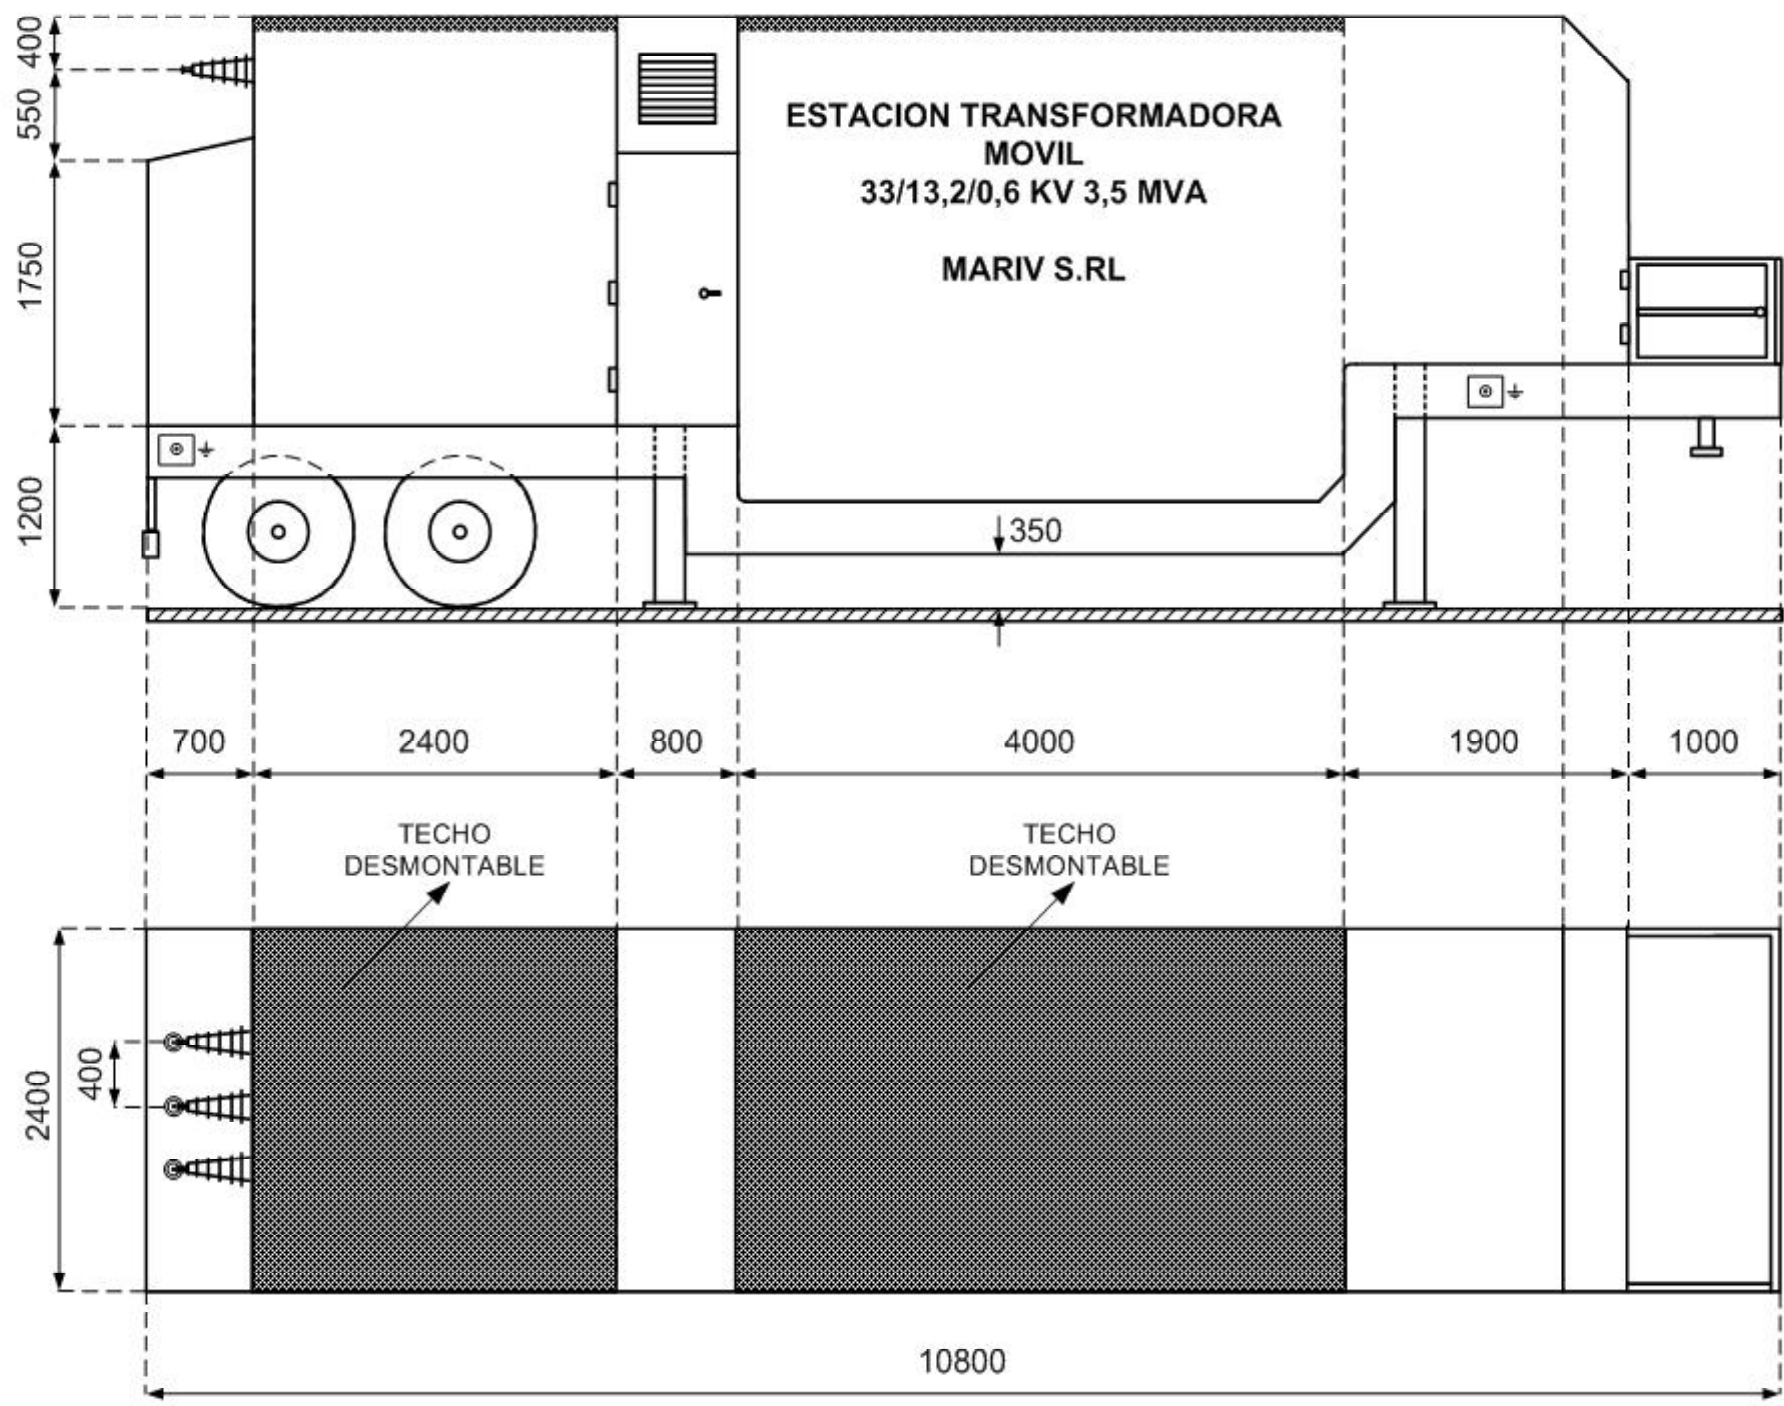

MARIV

1

ESTACION TRANSFORMADORA MOVIL
33/13,2/0,6 KV 3,5 MVA

VISTA LATERAL Y
EN PLANTA

Nota : todas la medidas estan expresadas en mm.

ESC. 1:50